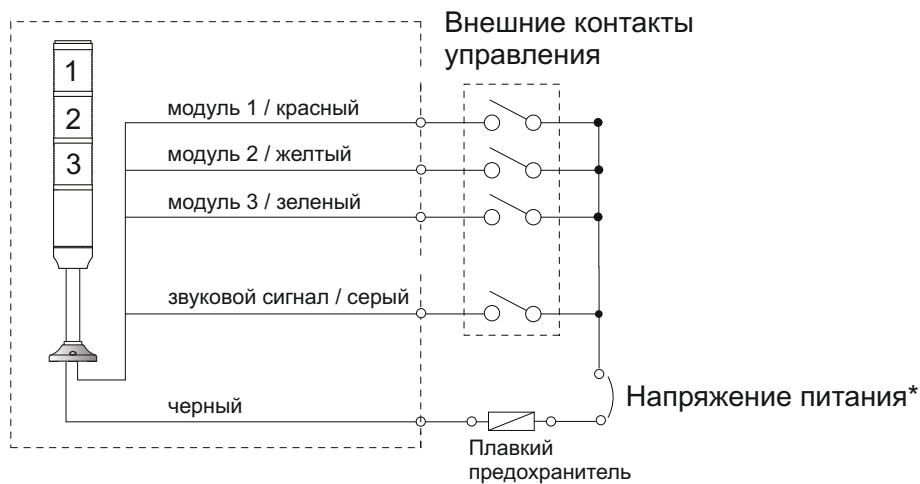

Размеры

Кодообразование

TL 56 B - 220 - RYG

*Доступны для заказа только 2-х модульные (цвет: красный, желтый или красный, зеленый) и 3-х модульные (цвет: красный, желтый, зеленый)

Электрическое соединение