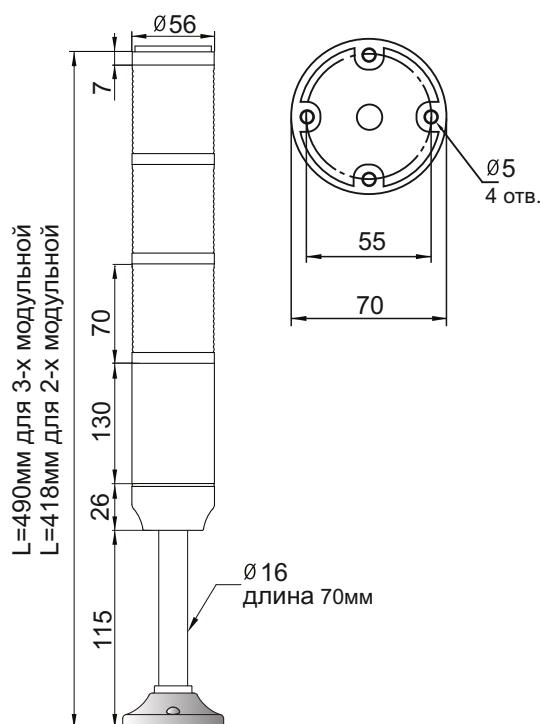

Размеры

Кодообразование

TL 56 B - 220 - RYG

*Доступны для заказа только 2-х модульные (цвет: красный, желтый или красный, зеленый) и 3-х модульные (цвет: красный, желтый, зеленый)

Электрическое соединение